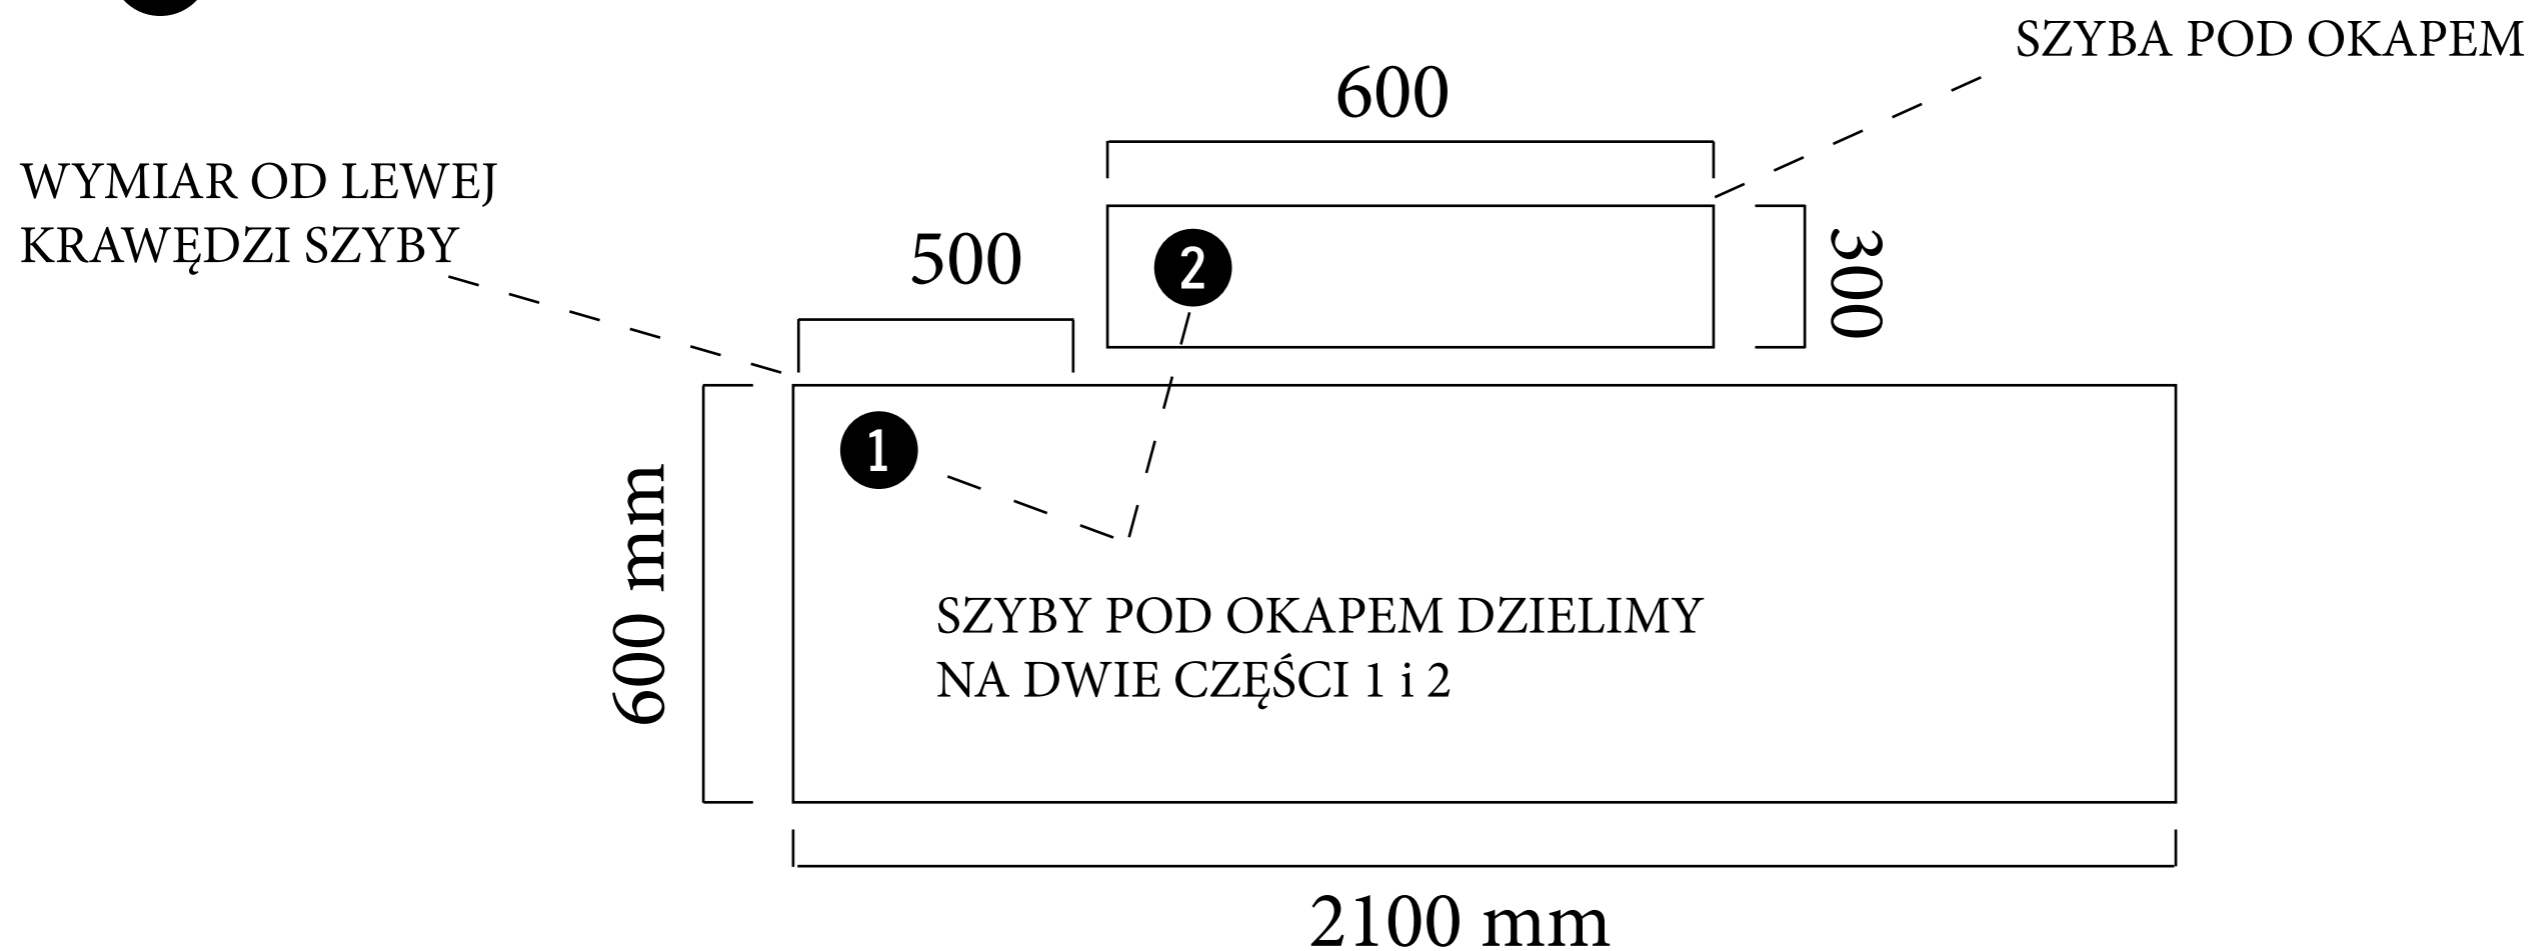

SZYBKI CZAS REALIZACJI

1 WYMIAROWANIE SZYB

■ Najpierw podajmy szerokość
potem wysokość w (mm)

■ Największy wymiar szyb, jaki
możemy wykonać to:

2100 mm x 1249 mm

2 SZYBY POD OKAPEM

3

OTWORY W SZKLE