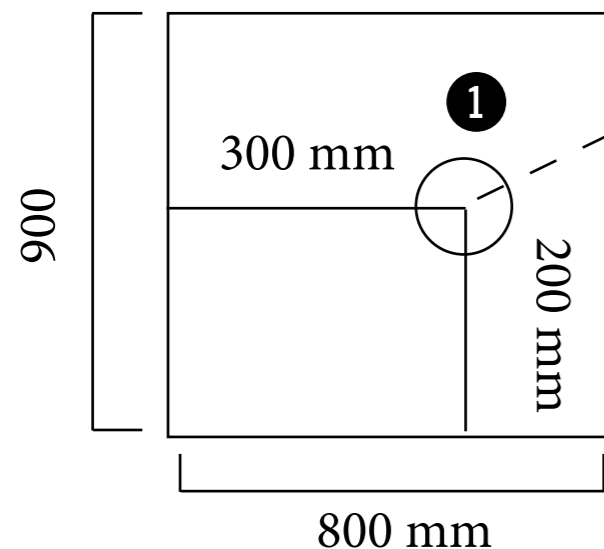

3

OTWORY W SZKLE

JEDEN OTWÓR

wymiary podajemy od lewej krawędzi do środka otworu.

ŚREDNICE OTWORÓW

Fi 6 , 8, 10, 12, 14, 16,
18, 26, 42, 50, 65
średnica otworu na gniazdka Fi 65