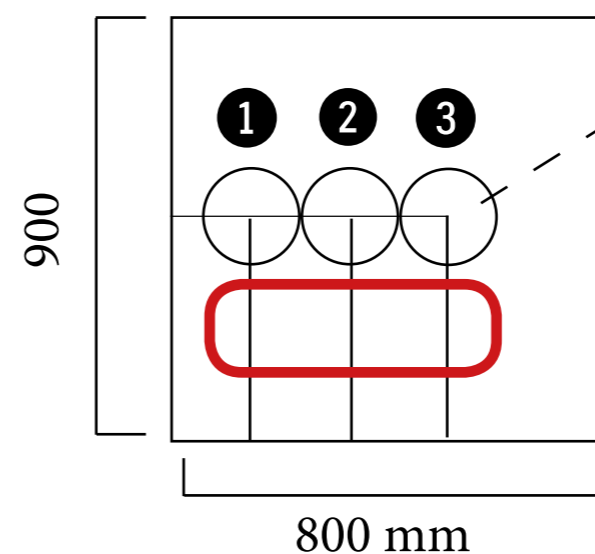

SZYBKI CZAS REALIZACJI

1 WYMIAROWANIE SZYB

■ Najpierw podajmy szerokość
potem wysokość w (mm)

■ Największy wymiar szyb, jaki
możemy wykonać to:

2100 mm x 1249 mm

2 SZYBY POD OKAPEM

3

OTWORY W SZKLE

JEDEN OTWÓR

wymiary podajemy od lewej krawędzi do środka otworu.

ŚREDNICE OTWORÓW

Fi 6 , 8, 10, 12, 14, 16,
18, 26, 42, 50, 65
średnica otworu na gniazdka Fi 65

WIĘCEJ NIŻ JEDEN OTWÓR

1_otwór 300 mm x 500 mm
2_otwór 365 mm x 500 mm
3_otwór 430 mm x 500 mm

Otwory, które łączą się ze sobą, wycinamy w kształcie elipsy (otwory na gniazdka Fi 65)

4

STAŁY WYMIAR SZYB

FORMATY SZKŁA

600 mm x 600 mm

Nieograniczona ilość formatek szkła

■ SZYBY HARTOWANE

■ 3-WARSTWOWA WARSTWA FARBY